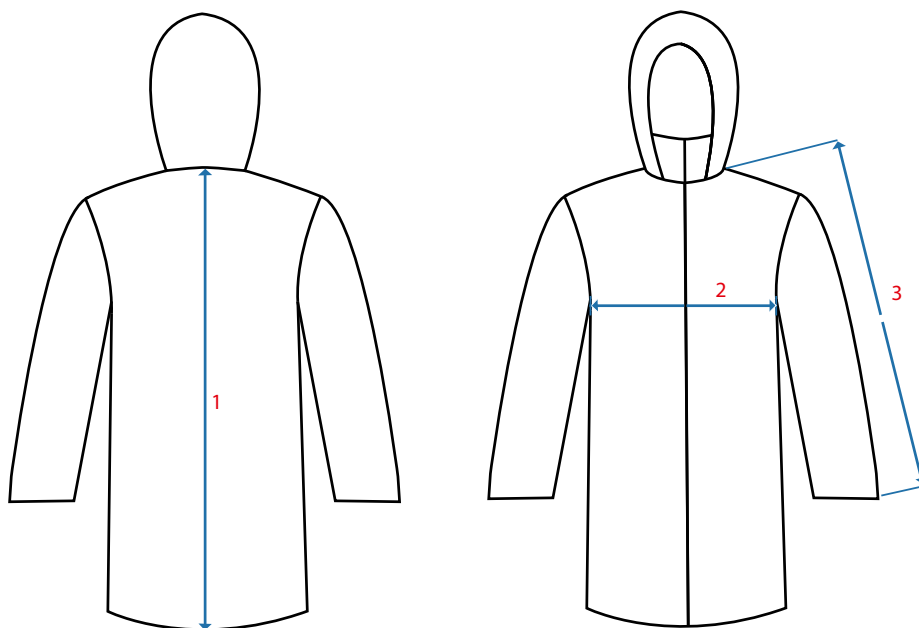

CZ **Popis:** Nepromokavý oděv do deště s kapucí v límci a reflexními doplňky. Zapínání na zip a druky, vnitřní manžety v rukávech do gumy, stahování v dolním okraji, větrání na zádech a v podpaží, kalhoty v pase do gumy, zatavené švy.

PL **Opis:** Komplet przeciwdeszczowy z kapturem w kołnierzu, elementy odblaskowe. Zapinanie na zamek i zatrzaski, wewnętrzne mankiety w rękawach do gumy, ściągacz w brzegu dolnym, wentylacja pleców i pod pachami, spodnie w pasie do gumy, klejone szwy. Praktyczne opakowanie na zamek.

zadní strana
back side
z tyłu

Tabulka rozměrů oděvu / Product dimensions chart / Tabela rozmiarów odzieży

	M	L	XL	2XL	3XL
1	83	85	87	89	91
2	66	68	70	72	74
3	82	83	85	87	89

* měřeno v cm / measured in cm / mierzone w cm

** tolerance + - 5 % / tolerance + - 5% / tolerancja + - 5%

	M	L	XL	2XL	3XL
1	108	112	116	120	124
2	59	61	63	65	67
3	60	62	64	66	68

* měřeno v cm / measured in cm / mierzone w cm

** tolerance + - 5 % / tolerance + - 5% / tolerancja + - 5%