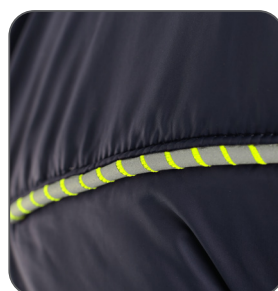

reflexní doplňky
reflective accessories
elementy odblaskowe