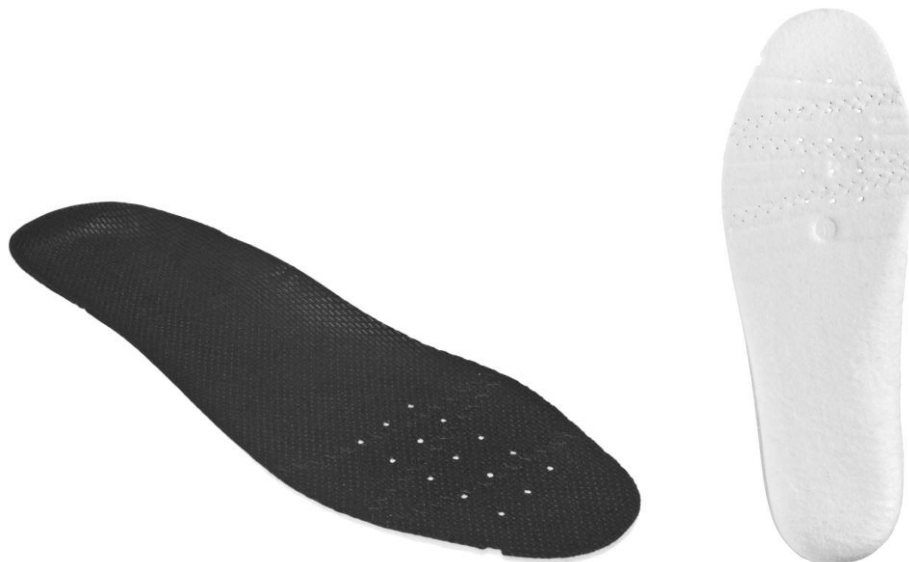

TECHNISCHE BESCHREIBUNG

NAME: BNN D-SOLE Insole

CODE: D49001

GRÖßEN: 36-50

Eigenschaften:

1. Technische beschreibung:

Traditionelle, Anatomisch geformte Vlies-Einlage mit Cambrella-Bezug mit hervorragender Wasseraufnahme und Wasserableitung. Die Einlage verfügt über eine antistatische Steppnaht.

2. Zusammensetzung

Vliesstoff Cabrelle Vliesstoff

In Zlín, 2020