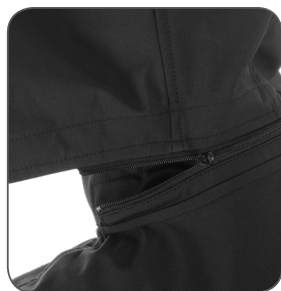

odepínatelná kapuce
removable hood
odejmowalny kaptur